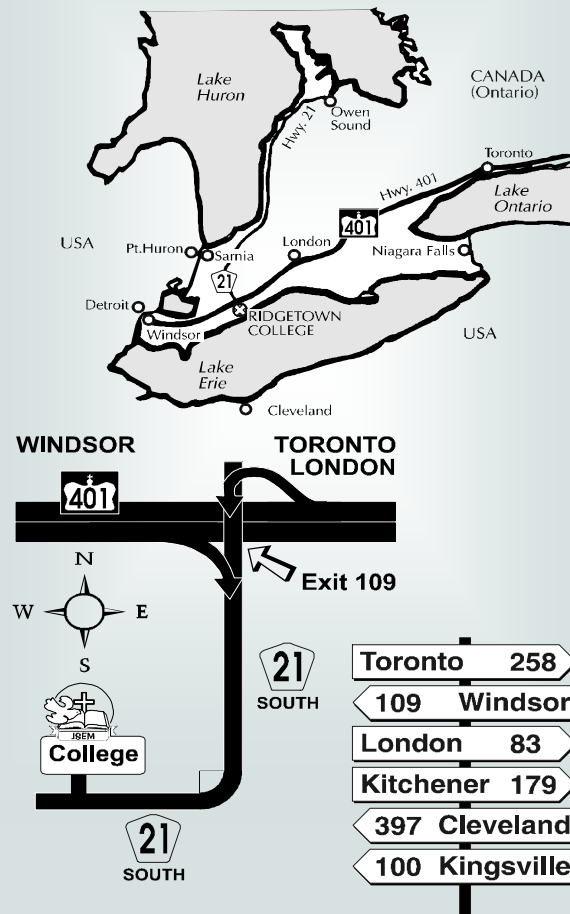

Prijava

Spisak svih učesnika

IME	Odrasli	Omladina i deca	
		starost	u istoj sobi
	Da	Da	Ne
	Da	Da	Ne
	Da	Da	Ne
	Da	Da	Ne
	Da	Da	Ne
	Da	Da	Ne
	Da	Da	Ne
	Da	Da	Ne
	Da	Da	Ne
	Da	Da	Ne

Rubrike "starost" i "u istoj sobi" ne treba popunjavati za odrasle

Nosilac Prijave

Ime i prezime _____
Broj, ulica, apartman _____
Mesto, provincija ili država, poštanski ili ZIP kôd _____

Telefon: _____ Fax: _____

E-mail: _____

JSEM
1268 Katella Ave.
Windsor ON
N8P 1R4

Popunjene prijave
poslati najkasnije do
22. Jula 2009.
na navedenu adresu.

Napomene

- ☒ Sve cene su u kanadskim dolarima i uključuju pripadajuće takse.
- ☒ Čekove ispunite na ime JSEM, na pun iznos i sa datumom početka konferencije (01.08.2009).
- ☒ **Smeštaj i hrana za decu do 12 godina su besplatni**, ali Vas molimo da tačno popunite broj budući da JSEM plaća ovaj trošak.
- ☒ **Smeštaj za studente do 25 godina je besplatan**, ali Vas molimo da tačno popunite broj budući da JSEM plaća ovaj trošak.
- ☒ **Posle 22. Jula registracija će koštati $25.**
- ☒ **Molimo Vas da sami obezbedite posteljину i peškire.**
- ☒ Prilikom preuzimanja ključeva daje se depozit od $20, koji će biti vraćen po povratku ključeva.
- ☒ Molimo ne popunjavajte kolonu obeleženu sa X

Molimo Vas da prijave vašeg dolaska pošaljete najkasnije do 22. Jula 2009. na sledeću adresu:

JSEM
1268 Katella Ave.
Windsor ON
N8P 1R4

E-mail:
info@ssem.ca

Fax:
519-974-0722

Gde ćemo se naći?

**Registracioni sto u Ridgetownu
će biti otvoren:**

Petak: 6-7 PM
Subota: 9-9:30 AM
1-1:30 PM